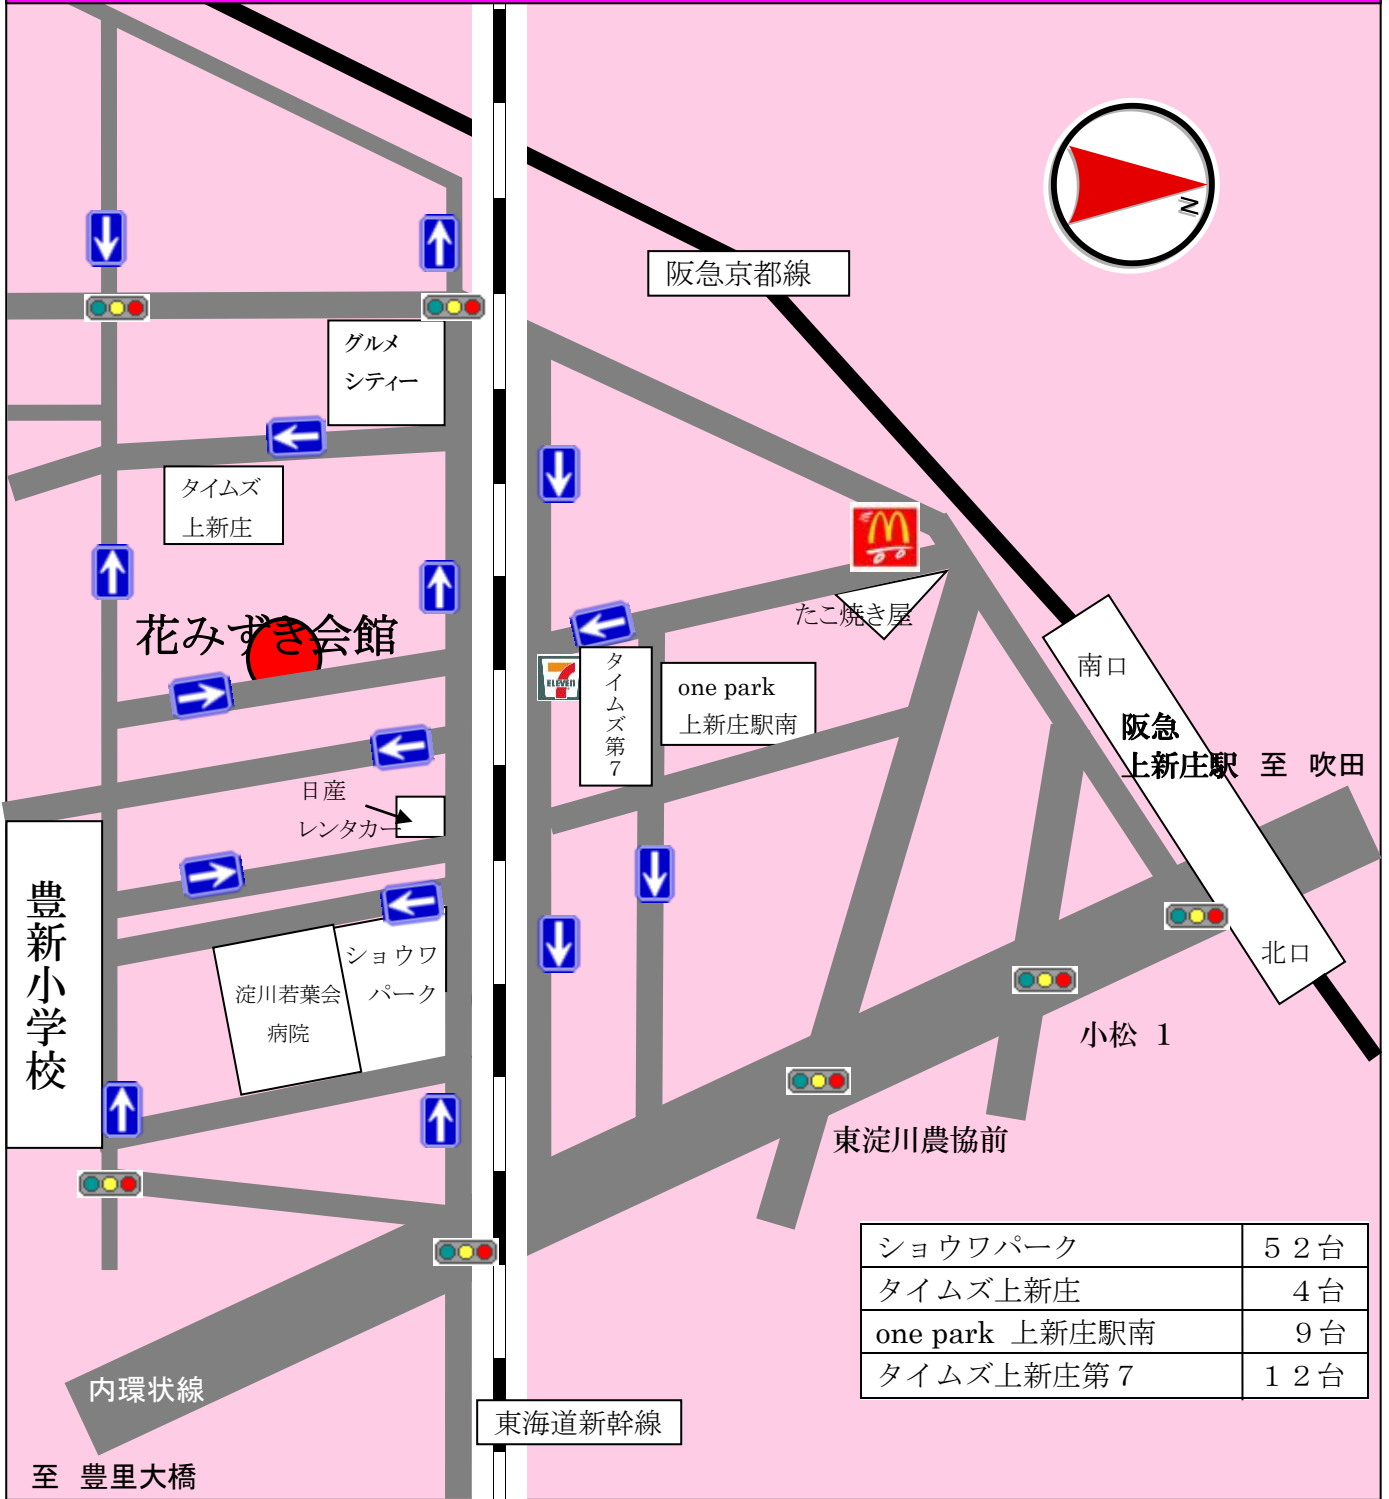

花みずき会館周辺駐車場 ご案内地図

ご参列の皆様へ

当会館は家族葬ホールのため、ご参列用の駐車場はございません。ご参列には公共交通機関をご利用頂るか、近隣の有料駐車場をご利用頂きますようご協力のほどお願いいたします。

- 最寄駅…阪急京都線上新庄駅南口より徒歩3分
 - 最寄バス停…大阪市営バス⑥「上新庄駅前」
大阪市営バス③「上新庄駅北口」
- ご不明な点は右記までご連絡下さい。

〒533-0014

大阪市東淀川区豊新5-19-16